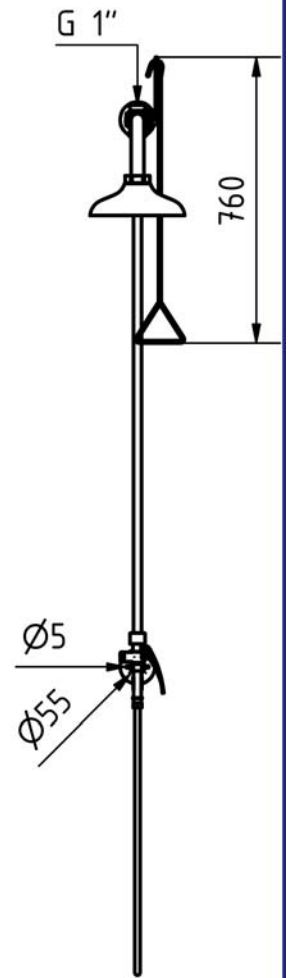

(1 : 10)

Se recomienda ensamblar 1 + 2 + 3 antes del montaje en la pared

It is recommended to assemble 1 + 2 + 3 before wall mounting

Lista de elementos / List of elements

Elemento / Element	Cantidad / Quantity	Modelo / Model	Descripción / Description
1	1	180039	CONJUNTO PLATINA 1"
2	1	892140	TUBO 1/2" x 1400 mm HIERRO
3	1	180108	CONJUNTO PLATINA 1/2"
4	1	180075	CONJUNTO BRAZO DUCHA
5	1	190100	ROCIADOR DUCHA AMARILLO ABS
6	1	190105	TIRADOR DUCHA HIERRO
7	1	861046	SOPORTE CON ENTRADA DE AGUA (SIN FLORÓN)
8	1	190030	VÁLVULA ANTIRETORNO
9	1	190149	MANGUERA FLEXIBLE 1.5m 1/2" Ø14mm
10	1	190148	LAVAOJOS MANUAL SENCILLO
11	1	191006	LETRERO DUCHA / LAVAOJOS