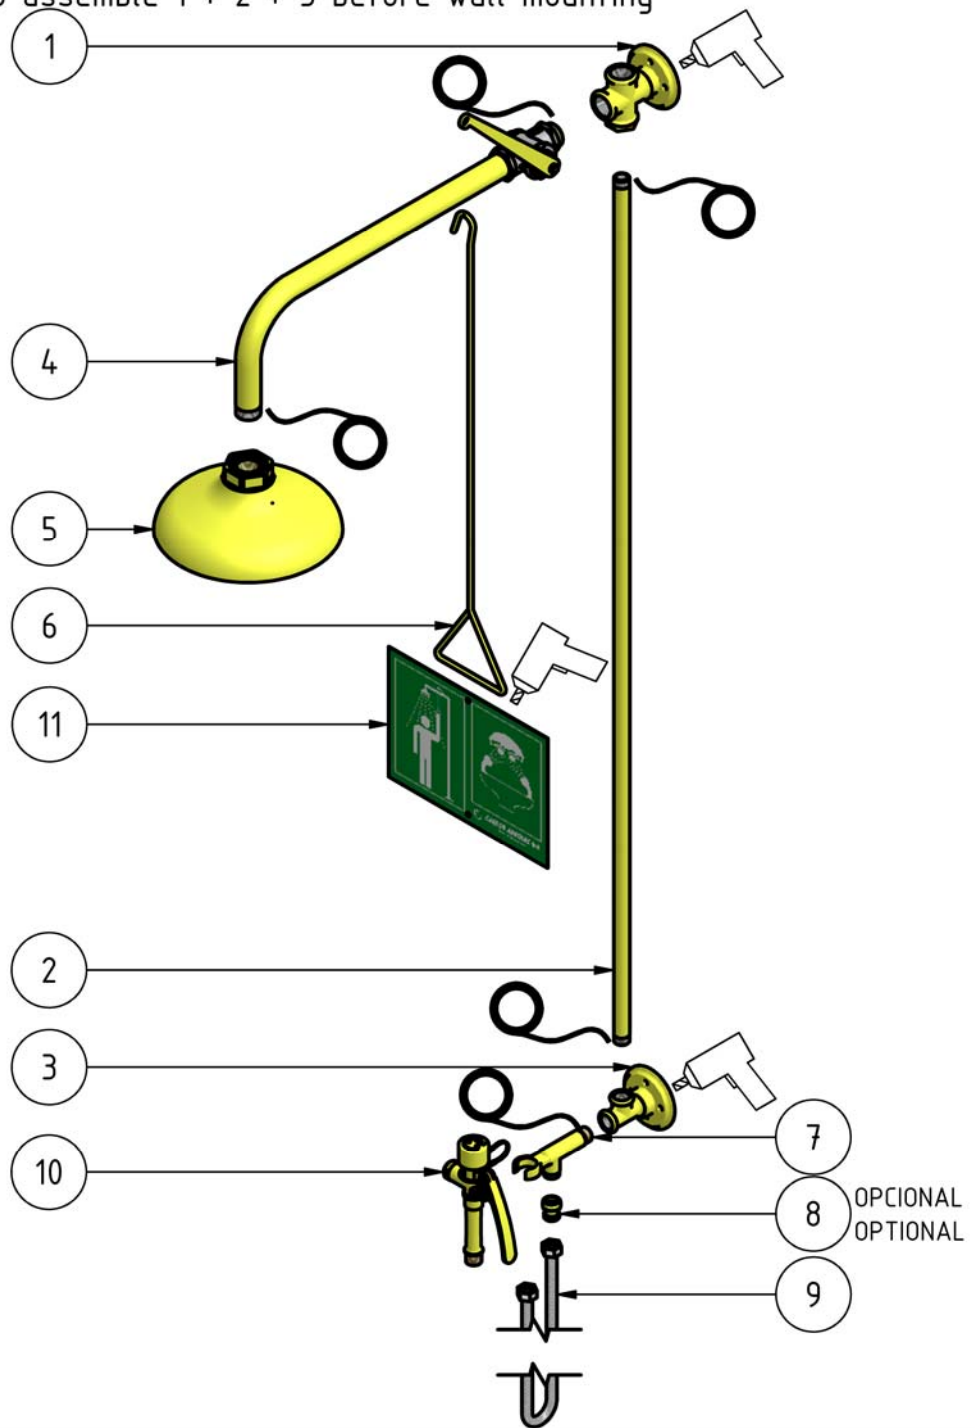

(1 : 10)

Se recomienda ensamblar 1 + 2 + 3 antes del montaje en la pared

It is recommended to assemble 1 + 2 + 3 before wall mounting

Lista de elementos / List of elements

Elemento / Element	Cantidad / Quantity	Modelo / Model	Descripción / Description
1	1	180039	CONJUNTO PLATINA 1"
2	1	892140	TUBO 1/2" x 1400 mm HIERRO
3	1	180108	CONJUNTO PLATINA 1/2"
4	1	180075	CONJUNTO BRAZO DUCHA
5	1	190100	ROCIADOR DUCHA AMARILLO ABS
6	1	190105	TIRADOR DUCHA HIERRO
7	1	861046	SOPORTE CON ENTRADA DE AGUA (SIN FLORÓN)
8	1	190030	VÁLVULA ANTIRETORNO
9	1	190149	MANGUERA FLEXIBLE 1.5m 1/2" Ø14mm
10	1	190148	LAVAOJOS MANUAL SENCILLO
11	1	191006	LETRERO DUCHA / LAVAOJOS