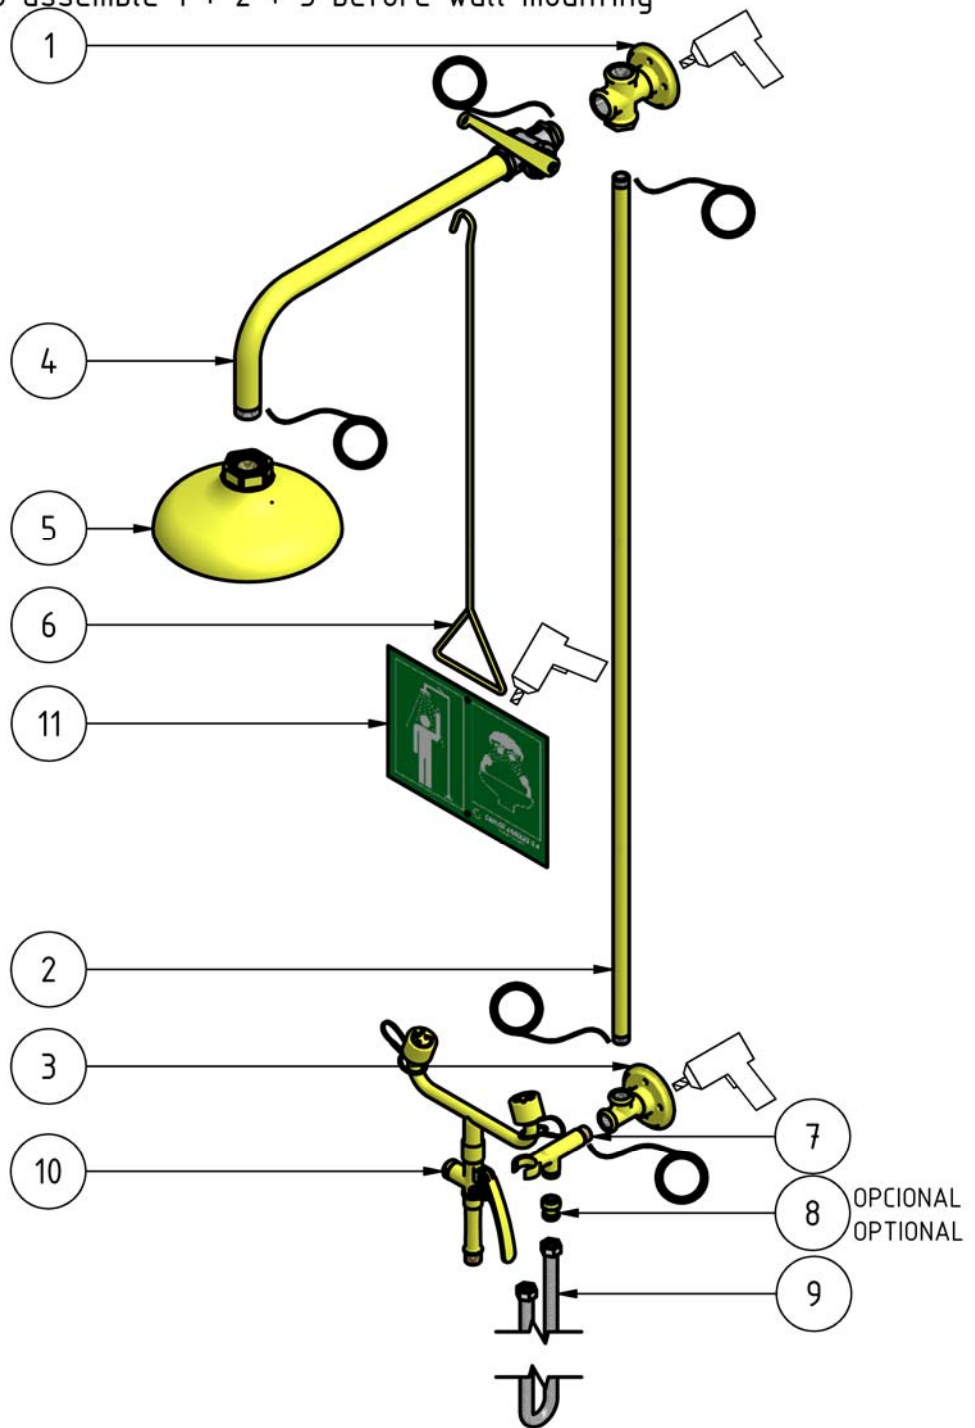

Se recomienda ensamblar 1 + 2 + 3 antes del montaje en la pared

It is recommended to assemble 1 + 2 + 3 before wall mounting

Lista de elementos / List of elements

Elemento / Element	Cantidad / Quantity	Modelo / Model	Descripción / Description
1	1	180039	CONJUNTO PLATINA 1"
2	1	892140	TUBO 1/2" x 1400 mm HIERRO
3	1	180108	CONJUNTO PLATINA 1/2"
4	1	180075	CONJUNTO BRAZO DUCHA
5	1	190100	ROCIADOR DUCHA AMARILLO ABS
6	1	190105	TIRADOR DUCHA HIERRO
7	1	861046	SOPORTE CON ENTRADA DE AGUA (SIN FLORÓN)
8	1	190030	VÁLVULA ANTIRETORNO
9	1	190151	MANGUERA FLEXIBLE 1.5m 1/2" Ø17mm
10	1	192148	LAVAOJOS MANUAL DOBLE
11	1	191006	LETRERO DUCHA / LAVAOJOS