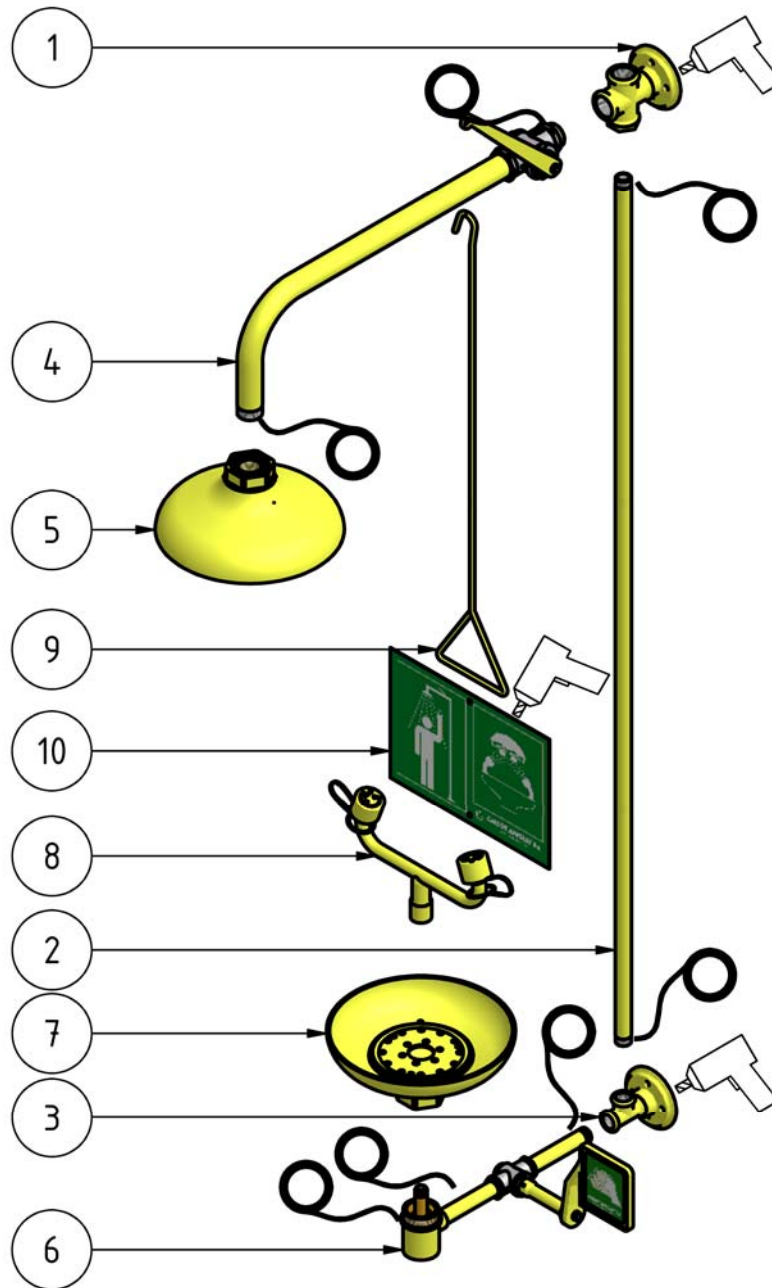

Se recomienda ensamblar 1 + 2 + 3 antes del montaje en la pared

It is recommended to assemble 1 + 2 + 3 before wall mounting

Lista de elementos / List of elements

Elemento / Element	Cantidad / Quantity	Modelo / Model	Descripción / Description
1	1	180039	CONJUNTO PLATINA 1"
2	1	892140	TUBO 1/2" x 1400 mm HIERRO
3	1	180108	CONJUNTO PLATINA 1/2"
4	1	180075	CONJUNTO BRAZO DUCHA
5	1	190100	ROCIADOR DUCHA AMARILLO ABS
6	1	180065	CONJUNTO PARA MOD. NUEVOS
7	1	190150	RECOGEDOR LAVAOJOS AMARILLO ABS
8	1	190136	DISTRIBUIDOR LAVAOJOS (PLÁSTICO)
9	1	190105	TIRADOR DUCHA HIERRO
10	1	191006	LETRERO DUCHA / LAVAOJOS